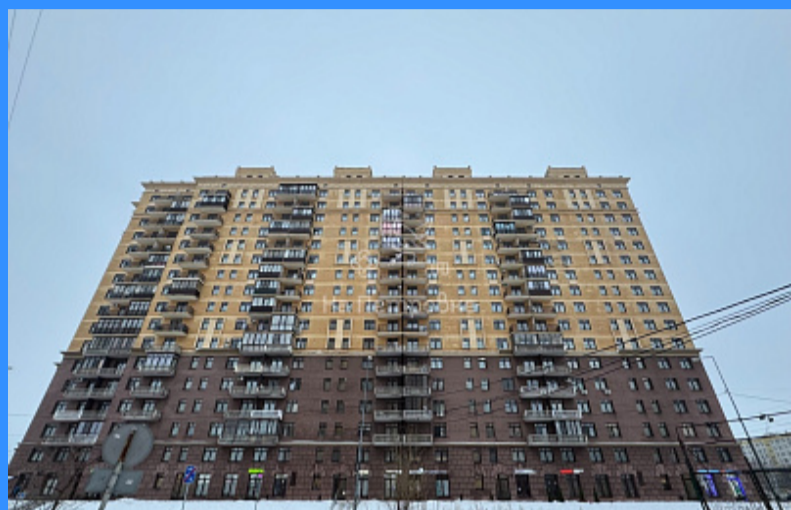

"НА ПЕТРОВКЕ"

тел.: +7 (495) 777-00-32

пн-пт: с 9:00 до 21:00

сб: с 10:00 до 18:00

Адрес:

г.Москва, ул. Петровка, д 20/1, 3 этаж.

Рядом со станциями метро:

Кузнецкий мост

Тверская

Театральная

Охотный ряд

Трубная

Московская область, Котельники, городской округ Котельники, Кузьминская улица, 5

27000000 руб.

$ 263 000

€ 254 000

	26729
	90 м2
	1

Адрес: Московская область, Котельники, городской округ

Котельники, Кузьминская улица, 5

Id 26729. Продается помещение свободного назначения в ЖК "Котельнические высотки". Первая линия домов и отдельный вход с улицы. Помещение правильной формы и поделено на 3 кабинета. До станции метро Котельники 15 минут пешком. Выезд на Новорязанское шоссе в 500 м. Интенсивный автомобильный и пешеходный трафик. Место для вывески есть. Оперативный показ!

Адрес: Московская область, Котельники, городской округ

Котельники, Кузьминская улица, 5